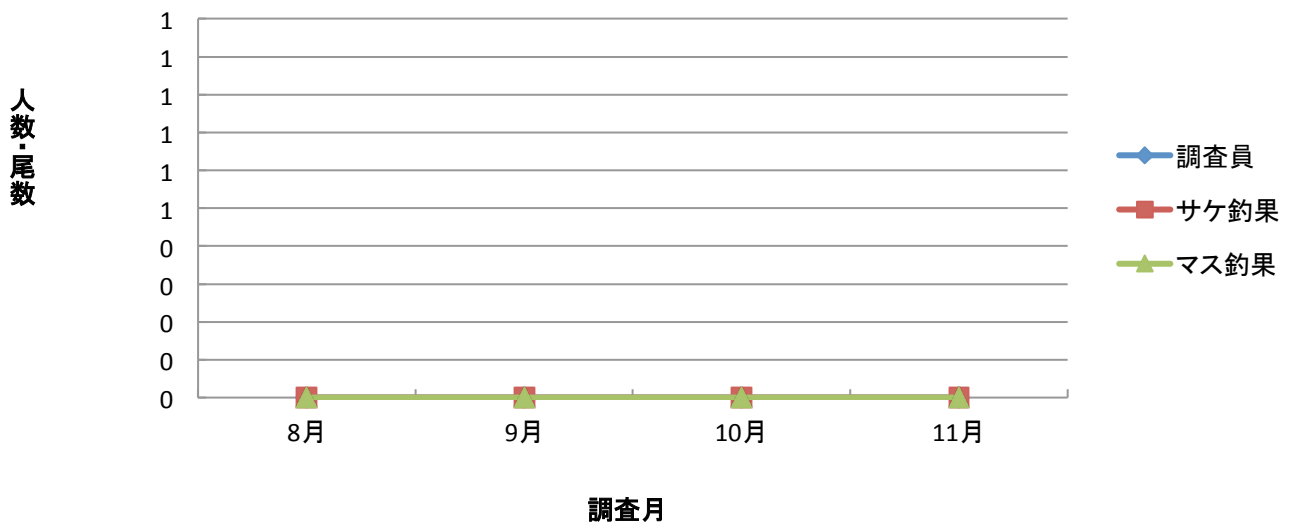

釣果2020(R2)比較

2020(R2)年は、新型コロナにより中止

2020	調査員	サケ釣果	マス釣果	釣果合計
8月	0	0	0	0
9月	0	0	0	0
10月	0	0	0	0
11月	0	0	0	0
合計	0	0	0	0

2020年比較

釣果表 2019(R1)-08

8月	調査員 人数	サケ						カラフトマス						カ・マス 合計	前年度 調査員	前年度 総釣果	
		オス	メス	計	ルアー	フライ	エサ	オス	メス	計	ルアー	フライ	エサ				
1 土	AB 区域	0	0	0	0	0	0	0	0	0	0	0	0	0	2020(R2)年度の調査は、新型コロナにより中止	0	
	リリース	0	0	0	0	0	0	0	0	0	0	0	0				
	C区 域	0	0	0	0	0	0	0	0	0	0	0	0				
日計	0	0	0	0	0	0	0	0	0	0	0	0	0	0	0		
2 日	AB 区域	0	0	0	0	0	0	0	0	0	0	0	0	2020(R2)年度の調査は、新型コロナにより中止	0		
	リリース	0	0	0	0	0	0	0	0	0	0	0	0				
	C区 域	0	0	0	0	0	0	0	0	0	0	0	0				
日計	0	0	0	0	0	0	0	0	0	0	0	0	0	0	0		
3 月	AB 区域	0	0	0	0	0	0	0	0	0	0	0	0	2020(R2)年度の調査は、新型コロナにより中止	0	17	34
	リリース	0	0	0	0	0	0	0	0	0	0	0	0				
	C区 域	0	0	0	0	0	0	0	0	0	0	0	0				
日計	0	0	0	0	0	0	0	0	0	0	0	0	0	0	0		
4 火	AB 区域	0	0	0	0	0	0	0	0	0	0	0	0	2020(R2)年度の調査は、新型コロナにより中止	0	8	6
	リリース	0	0	0	0	0	0	0	0	0	0	0	0				
	C区 域	0	0	0	0	0	0	0	0	0	0	0	0				
日計	0	0	0	0	0	0	0	0	0	0	0	0	0	0	0		
5 水	AB 区域	0	0	0	0	0	0	0	0	0	0	0	0	2020(R2)年度の調査は、新型コロナにより中止	0	9	1
	リリース	0	0	0	0	0	0	0	0	0	0	0	0				
	C区 域	0	0	0	0	0	0	0	0	0	0	0	0				
日計	0	0	0	0	0	0	0	0	0	0	0	0	0	0	0		
6 木	AB 区域	0	0	0	0	0	0	0	0	0	0	0	0	2020(R2)年度の調査は、新型コロナにより中止	0	1	0
	リリース	0	0	0	0	0	0	0	0	0	0	0	0				
	C区 域	0	0	0	0	0	0	0	0	0	0	0	0				
日計	0	0	0	0	0	0	0	0	0	0	0	0	0	0	0		
7 金	AB 区域	0	0	0	0	0	0	0	0	0	0	0	0	2020(R2)年度の調査は、新型コロナにより中止	0	2	0
	リリース	0	0	0	0	0	0	0	0	0	0	0	0				
	C区 域	0	0	0	0	0	0	0	0	0	0	0	0				
日計	0	0	0	0	0	0	0	0	0	0	0	0	0	0	0		
8 土	AB 区域	0	0	0	0	0	0	0	0	0	0	0	0	2020(R2)年度の調査は、新型コロナにより中止	0	休止	休止
	リリース	0	0	0	0	0	0	0	0	0	0	0	0				
	C区 域	0	0	0	0	0	0	0	0	0	0	0	0				
日計	0	0	0	0	0	0	0	0	0	0	0	0	0	0	0		
9 日	AB 区域	0	0	0	0	0	0	0	0	0	0	0	0	2020(R2)年度の調査は、新型コロナにより中止	0	増水	中止
	リリース	0	0	0	0	0	0	0	0	0	0	0	0				
	C区 域	0	0	0	0	0	0	0	0	0	0	0	0				
日計	0	0	0	0	0	0	0	0	0	0	0	0	0	0	0		
10 月	AB 区域	0	0	0	0	0	0	0	0	0	0	0	0	2020(R2)年度の調査は、新型コロナにより中止	0	6	5
	リリース	0	0	0	0	0	0	0	0	0	0	0	0				
	C区 域	0	0	0	0	0	0	0	0	0	0	0	0				
日計	0	0	0	0	0	0	0	0	0	0	0	0	0	0	0		
11 火	AB 区域	0	0	0	0	0	0	0	0	0	0	0	0	2020(R2)年度の調査は、新型コロナにより中止	0	11	7
	リリース	0	0	0	0	0	0	0	0	0	0	0	0				
	C区 域	0	0	0	0	0	0	0	0	0	0	0	0				
日計	0	0	0	0	0	0	0	0	0	0	0	0	0	0	0		
12 水	AB 区域	0	0	0	0	0	0	0	0	0	0	0	0	2020(R2)年度の調査は、新型コロナにより中止	0	16	10
	リリース	0	0	0	0	0	0	0	0	0	0	0	0				
	C区 域	0	0	0	0	0	0	0	0	0	0	0	0				
日計	0	0	0	0	0	0	0	0	0	0	0	0	0	0	0		
13 木	AB 区域	0	0	0	0	0	0	0	0	0	0	0	0	2020(R2)年度の調査は、新型コロナにより中止	0	16	3
	リリース	0	0	0	0	0	0	0	0	0	0	0	0				
	C区 域	0	0	0	0	0	0	0	0	0	0	0	0				
日計	0	0	0	0	0	0	0	0	0	0	0	0	0	0	0		
14 金	AB 区域	0	0	0	0	0	0	0	0	0	0	0	0	2020(R2)年度の調査は、新型コロナにより中止	0	28	6
	リリース	0	0	0	0	0	0	0	0	0	0	0	0				
	C区 域	0	0	0	0	0	0	0	0	0	0	0	0				
日計	0	0	0	0	0	0	0	0	0	0	0	0	0	0	0		